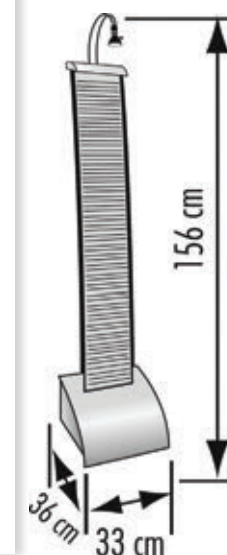

Воден дисплей
70142

Водна стена
70103