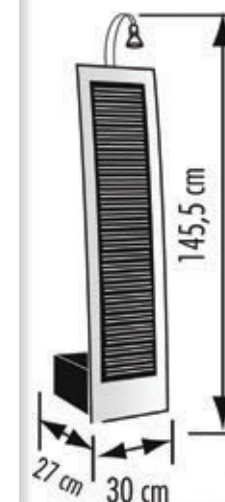

Интериорен фонтан  
Суна 20010

Интериорен фонтан  
Сигу 20030

Воден дисплей  
70142

Воднаг „Шангмин“  
Размери В/Ш/Д - 154/81/100 см

Фонтани

Океан ф30см 24000  
Атлантик ф40см 24003  
Пасифик ф50см 24004

Фонтан  
Триус 24001