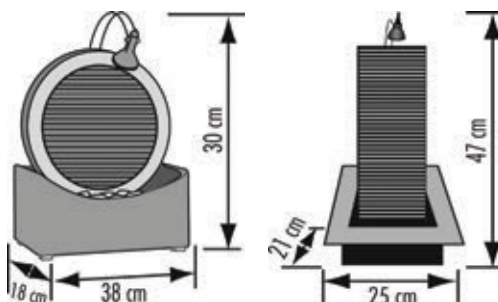

Интериорен фонтан  
Суна 20010

Интериорен фонтан  
Сигу 20030

Воден дисплей  
70142

Воднаг „Шангмин“  
Размери В/Ш/Д - 154/81/100 см

Фонтани

Океан ф30см 24000  
Атлантик ф40см 24003  
Пасифик ф50см 24004

Фонтан  
Триус 24001