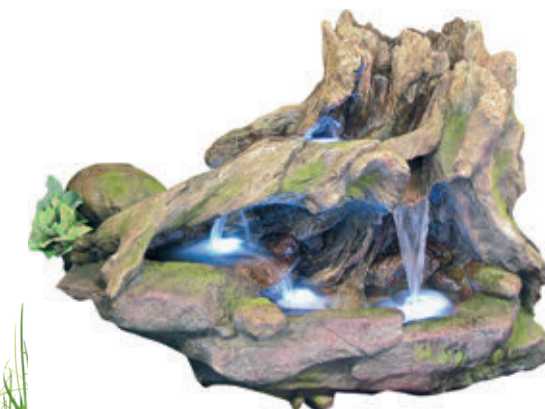

**Фонтани и ароматни масла за Спа центрове**

Еlegantни фонтани, вписващи се във всяка среда. Стилно произведение на изкуството, галецо сетивата. Идеално допълнение за Спа център или закрит басейн. Възможност за добавяне на ароматни масла за създаване на вълшебна атмосфера и отпускане за пълен релакс.

Комплект етерични масла за ароматерапия

**Водопад в Спа центъра**

Водопади имитиращи дърво или камък са подходящи за постигане на отпускателен ефект в Спа центрове със стаи за релакс. Във водопада могат да се добавят и ароматни масла от природата. Приятният шум на вода в съчетание с аромати Ви пренася в друго време и на друго място. Добро допълнение на водопада може да бъде изпарител на вода с ефект на водна мъгла за създаване на още по-загадъчна атмосфера.

Декоративен водопад **Xilong** височина 71 см

Декоративен водопад **Tangmi** височина 217 см

Керамичен фонтан  
Роно 20061

Керамичен фонтан  
Коно 20050

Стайни фонтани за  
овлажняване на въздух

Малките керамични фонтани са добър вариант за овлажняване на въздуха в стаята и постигане на оптимална влажност. Предлагат се в разнообразни форми и цветове. Могат да се ползват с ароматни масла или аромати против комари. Идеално допълнение за дома и офиса.