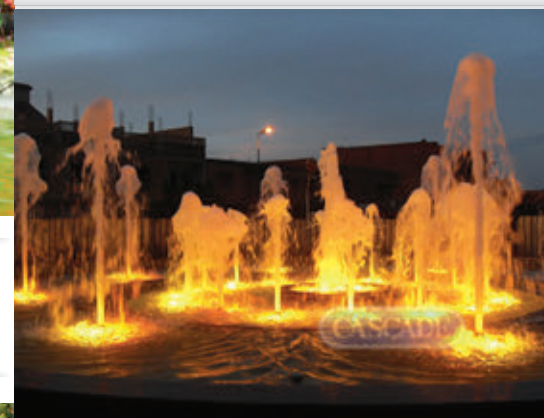

Бягство от градския шум

Водопадът може да бъде красиво допълнение към езерото, създава усещане за близост с природата дори в градска среда. Водопадът може да се изгради на открито и закрито – в градина, офис, заведение или зона за пазаруване. Шумът на водата Ви скрива от градската суматоха, а осветената водна струя вечер Ви помага да избягате от стреса на ежедневието.

ДЮЗИ С ГЛАДКА СТРУЯ

ДЮЗИ С РАЗПЕНЕНА СТРУЯ

ДЮЗИ ЗАВИСИМИ ОТ ВОДНОТО НИВО