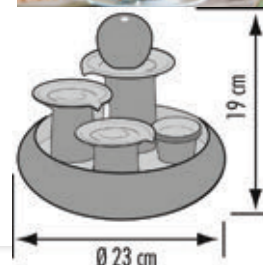

Керамичен фонтан
Трентино 20047