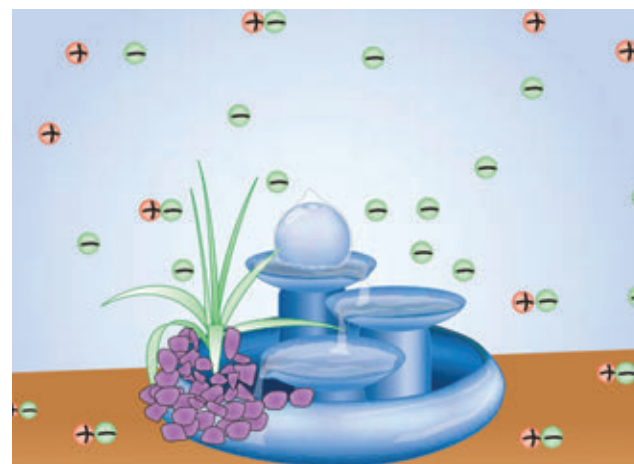

Водата е природна сила. Тя е пречистваща и обновяваща, подхранваща и лековита, успокояваща и релаксираща.

Повече от 5000 години таоистките учители в Китай изучават природата и взаимоотношението и с човека. Натрупаното през годините знание „Feng Shui“ (Вятър и Вода) ни помага в днешно време да живеем в хармония със заобикалящата ни среда, дори в помещенията които обитаваме. Според Фън Шуи, бълбукащата вода символизира жизненост. Интериорните фонтани и овлажнителите на въздух внасят естествено спокойствие във Вашия дом и създават релаксираща и хармонична атмосфера.

Комплект етерични масла за ароматерапия и масло против комари

Фините частици вода се свързват с твърдите частици и пречистват въздуха

Фините частици вода от изпарителя поглъщат по твърдите частици прах и полени. Свързани, частиците стават по-тежки и падат на пода. Процесът спомага очистиването на въздуха и насищането му с влага и полезни отрицателни йони. Няколко капки етерично масло ще освежат помещението и ще го изпълнят с приятен аромат. Пречистеният въздух е предпоставка за добро физическо състояние и здрав сън. Подобрява значително мозъчните функции и паметта. Позволява на страдащите от астма и алергии да дишат свободно.

Мъглообразувател Fogstar 100 41065

Овлажнител за въздух Соларис 50555 Млечно-бяла стъклена купа LED - осветление Стъклена основа Изпарител

Как работи изпарителят?

Изпарителят с ултразвук е сравнително просто устройство. Вибрациите на керамичната или стъклена мембрана произвеждат ултразвук, който от своя страна разбива водните молекули и създава мъгла над повърхността на водата. Налягането, което се образува на повърхността кара мъглата да се стели над водата. Този вид изпарители ползват близо 90% по-малко ток, в сравнение с други познати технологии. Технологията на ултразвуковия изпарител може да изпарява всичко, което е разтворено във водата – парфюми срещу комари и етерични масла с различни аромати.