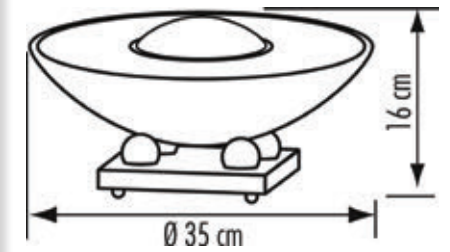

Овлажнител за въздух Соларис 50555 Млечно-бяла стъклена купа LED - осветление Стъклена основа Изпарител