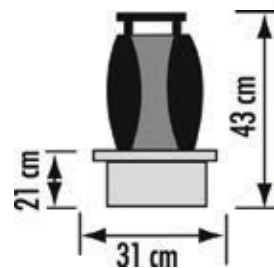

Интериорен фонтан
Суна 20010