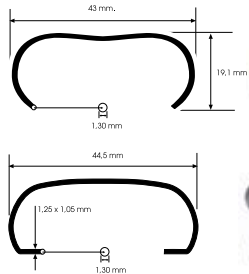

SIMES 132

ALLOWS THE PERFECT GROWING OF THE VINE

Модел 132 са клещи, които спестяват времето за привързване на латорастите с 30%. Благодарение на ергономичния си дизайн работата с тях е лесна и удобна.

✓ **Правилно**