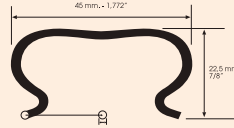

E-45 - 14 Gauge (за тръби Ø17 - Ø20 mm.)