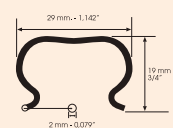

### MAGAZINES FOR SIMES 140

E-30: Code 11400911  
Staple - E-30,  
Ø hosepipe - 10-12 m.

E-40: Code 11400912  
Staple - E-40,  
Ø hosepipe - 13-16 m.

E-45: Code 11400913  
Staple - E-45,  
Ø hosepipe - 17-20 m.

#### E-30 - 14 Gauge (за тръби Ø10 - Ø12 mm.)

#### E-40 - 14 Gauge (за тръби Ø13 - Ø16 mm.)