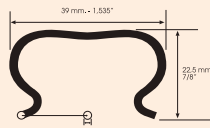

### MAGAZINES FOR SIMES 140

E-30: Code 11400911  
Staple - E-30,  
Ø hosepipe - 10-12 m.

E-40: Code 11400912  
Staple - E-40,  
Ø hosepipe - 13-16 m.

E-45: Code 11400913  
Staple - E-45,  
Ø hosepipe - 17-20 m.

#### E-30 - 14 Gauge (за тръби Ø10 - Ø12 mm.)

#### E-40 - 14 Gauge (за тръби Ø13 - Ø16 mm.)