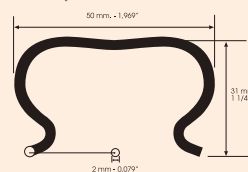

E-50 - 14 Gauge (за тръби Ø21 - Ø24 mm.)