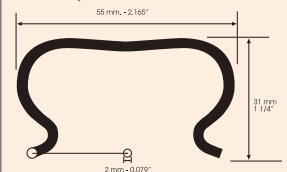

E-55 - 14 Gauge (за тръби Ø25 - Ø28 mm.)